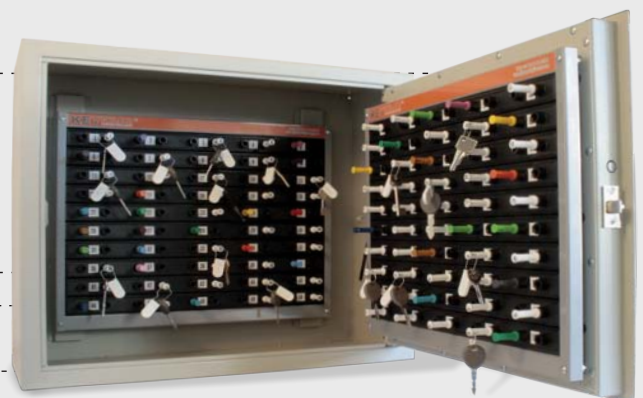

DISPONIBLE PARA ALQUILER O COMPRA